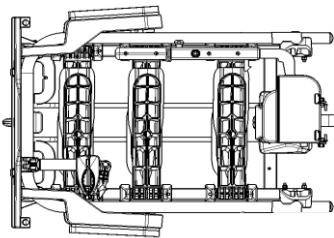

FARAD[®]

made in italy

Evolution Srl unipersonale, Via A. De Gasperi 26/A, 12040 Sanfrè (CN) Italy
info@faradworld.com ☎ +39 0172 58575

SUSA 3 BIKES

-----> Nr. 1

(N)

(O)

-----> Nr. 2