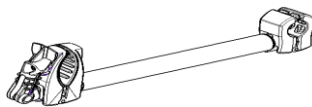

FARAD[®]

made in italy

Evolution Srl unipersonale, Via A. De Gasperi 26/A, 12040 Sanfrè (CN) Italy
info@faradworld.com ☎ +39 0172 58575

SUSA 3 BIKES

-----> Nr. 1

(N)

(O)

-----> Nr. 2